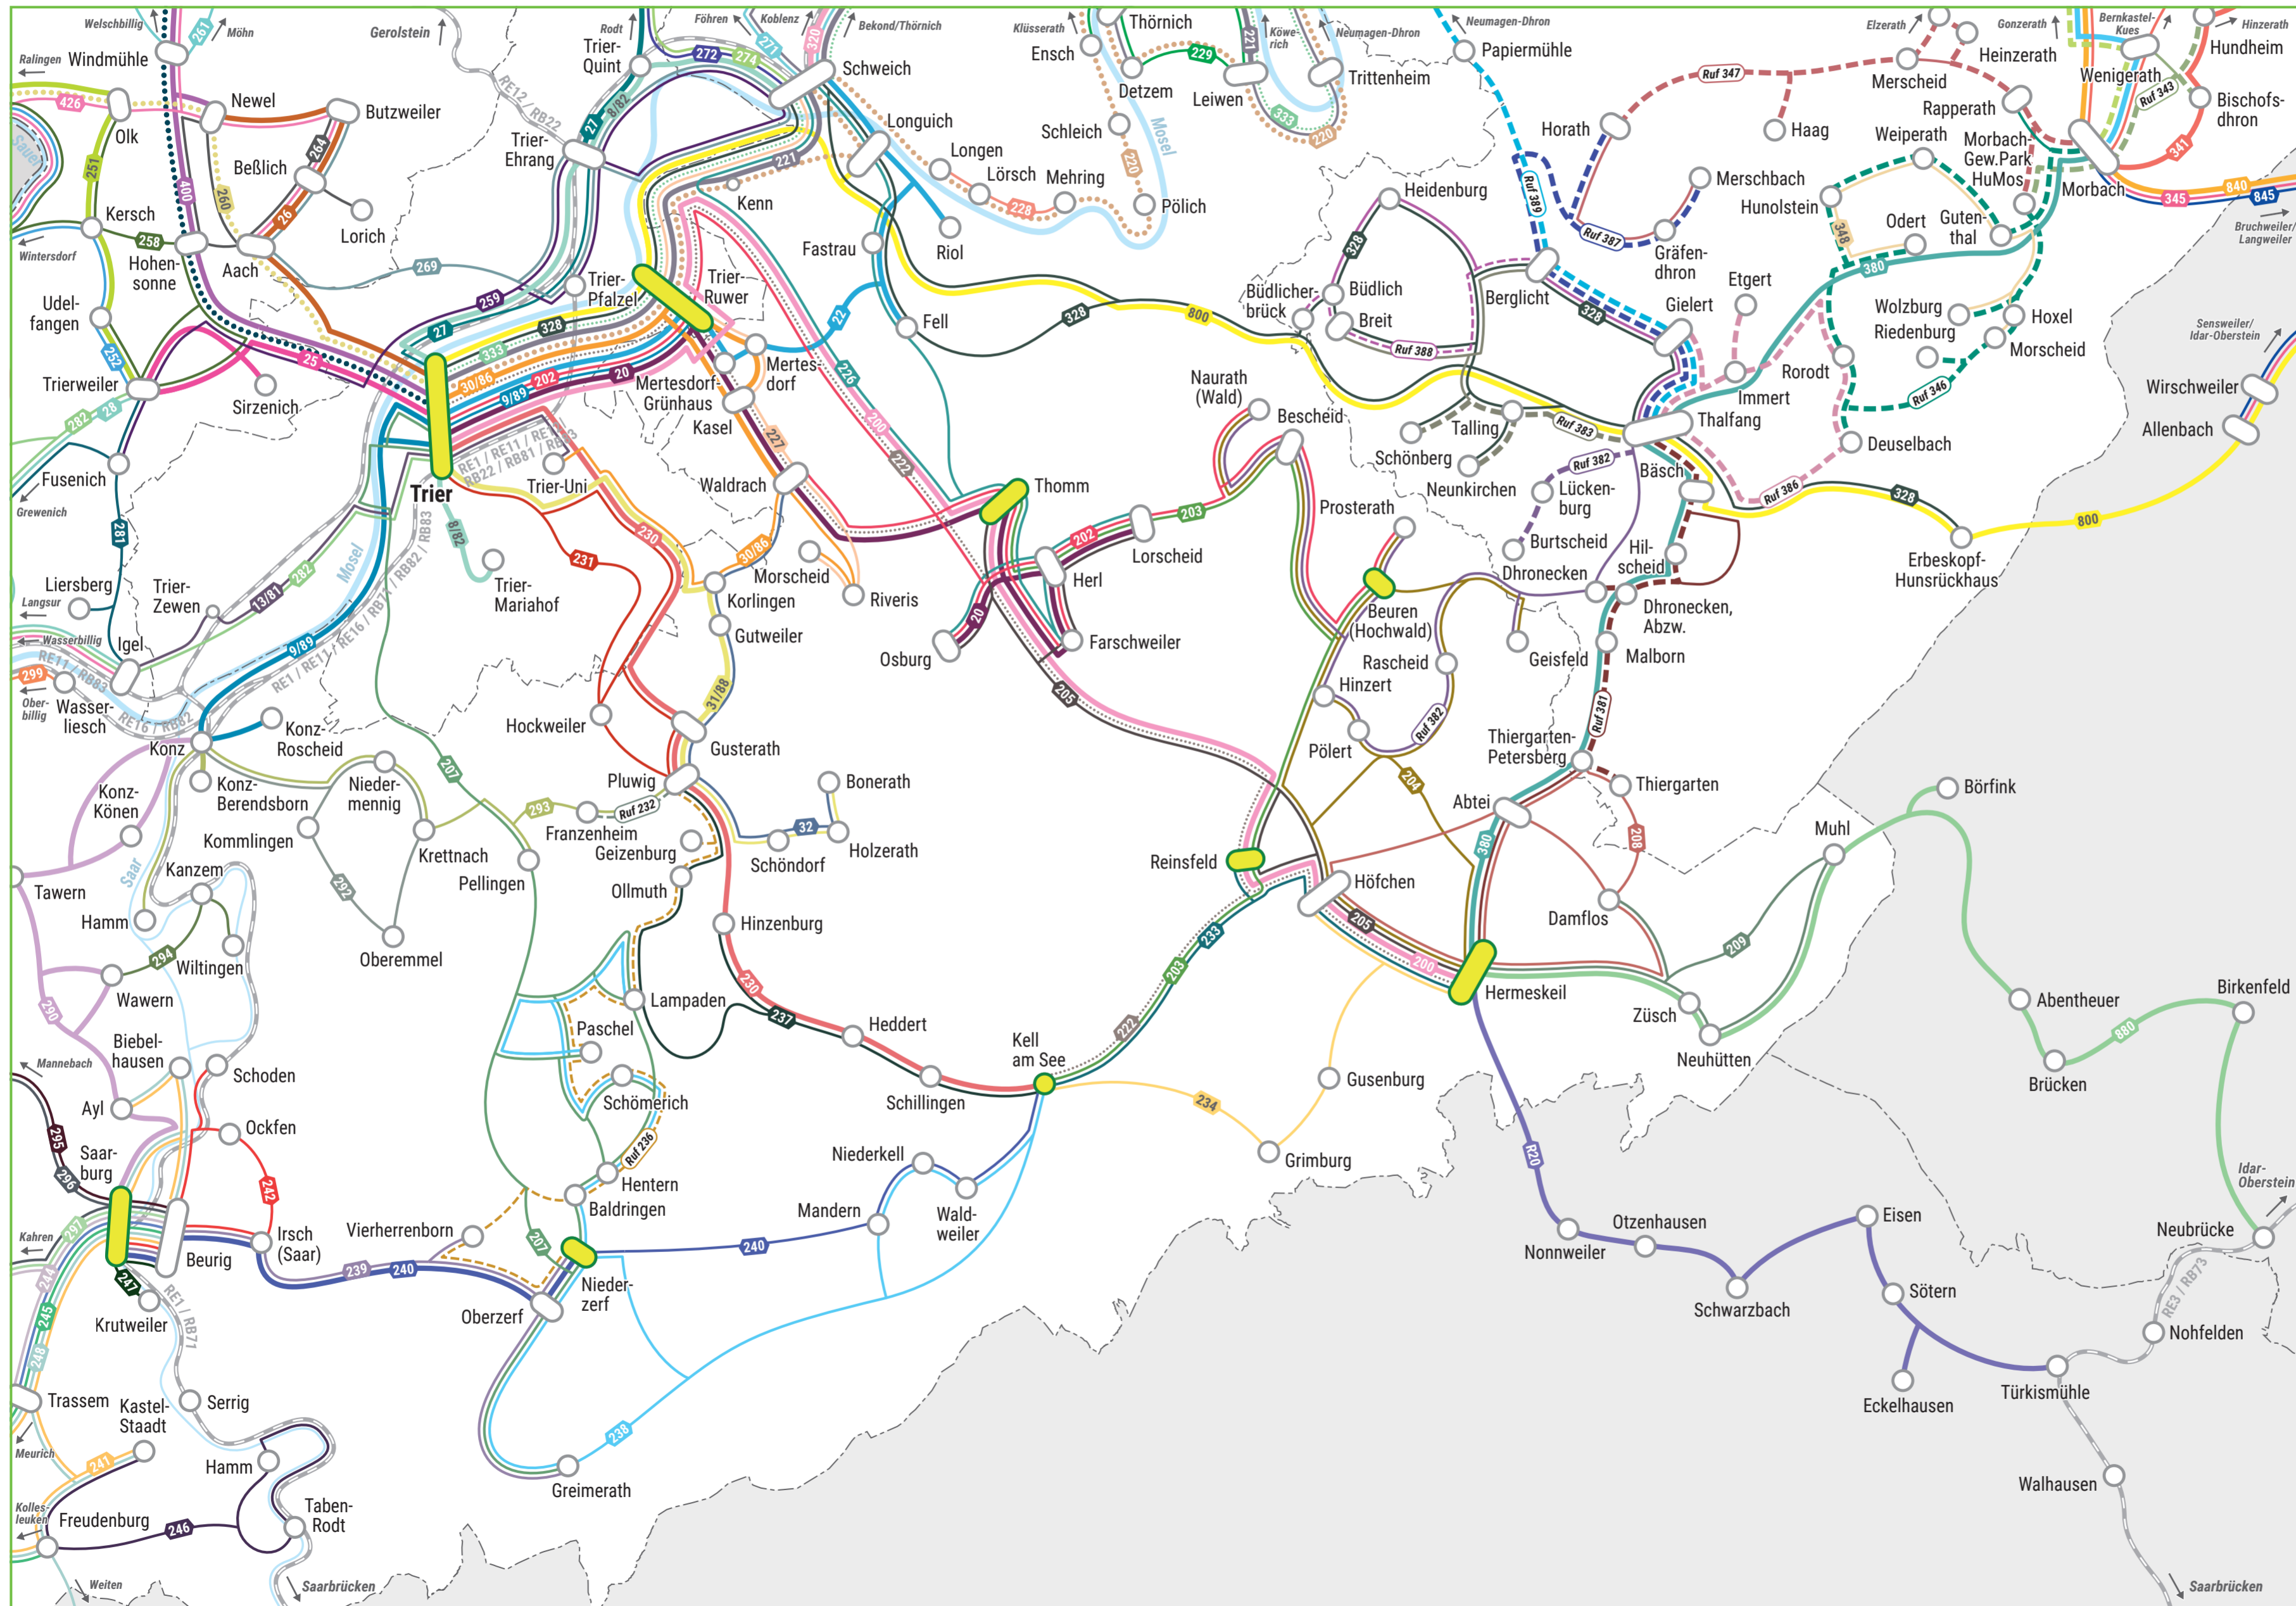

# Euer ÖPNV-Angebot im Gebiet des Busnetzes Ruwertal-Hochwald

## Linien im Busnetz Ruwertal-Hochwald

- |            |            |                |                |
|------------|------------|----------------|----------------|
| <b>20</b>  | <b>205</b> | <b>230</b>     | <b>Ruf 236</b> |
| <b>200</b> | <b>208</b> | <b>231</b>     | <b>237</b>     |
| <b>202</b> | <b>209</b> | <b>Ruf 232</b> | <b>238</b>     |
| <b>203</b> | <b>222</b> | <b>233</b>     | <b>239</b>     |
| <b>204</b> | <b>226</b> | <b>234</b>     | <b>240</b>     |

Ihr interessiert euch für eine Karte aller Linien im VRT-Gebiet? Diese findet ihr hier:

### Weitere Symbole

- Anschlusshaltestelle im Busnetz
- Linie fährt weiter in Richtung

© OpenStreetMap-Mitwirkende