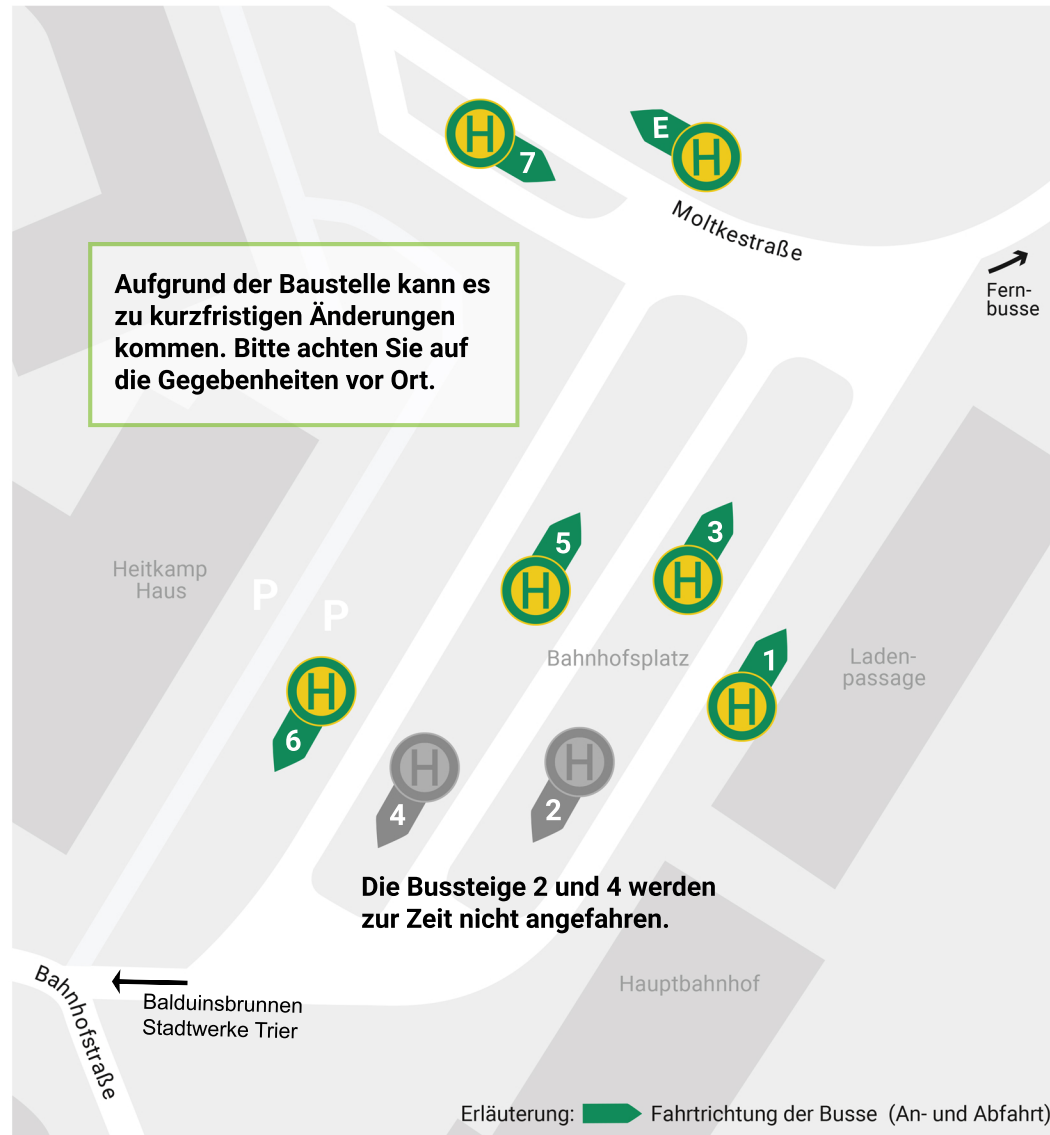

Abfahrten Bussteig 1

- 20 Osburg - Farschweiler - (Lorscheid)
- 20 Porta Nigra - Kaiserthermen
- 22 Schweich
- 200 Hermeskeil
- 202 Osburg - Beuren
- 220 Neumagen
- 221 Leiwen
- 230 Kell am See
- 230 Kaiserthermen
- 231 Gusterath
- 235 Greimerath
- 800 Idar-Oberstein

Abfahrt Bussteig 3

- 81 Trierweilerweg - Euren - Zewen - Igel
- 82 Heiligkreuz - Mariahof
- 85 Heiligkreuz - Weismark - Castelnau
- 87 Pfalzel - Ehrang - Quint - Schweich
- 89 Karthaus - Konz - Roscheid
- SEV Schienenersatzverkehr

Abfahrten Bussteig 5

- 3 Uni - Tarforst - Filsch
- 13 Uni - Weidengraben
- 30 Nells Park - Ruwer - Waldrach - Morscheid
- 73 Uni - Weidengraben
- 81 Oewig - Uni Süd - Trimmelter Hof
- 83 Uni - Tarforst - Filsch
- 84 Auf der Hill - Kernscheid - Irsch
- 86 Nells Park - Ruwer - Waldrach - Morscheid
- 88 Petrisberg - Uni - Pluwig - Bonerath

Alle Angaben ohne Gewähr.

**Die Linien 2 und 4 fahren an der Haltestelle Balduinsbrunnen ab.
Die Linie 7 endet an der Haltestelle Stadtwerke Trier.**

Balduinsbrunnen (Steig 2)

- 2 Heiligkreuz
- 4 Petrisberg - Uni - Irsch