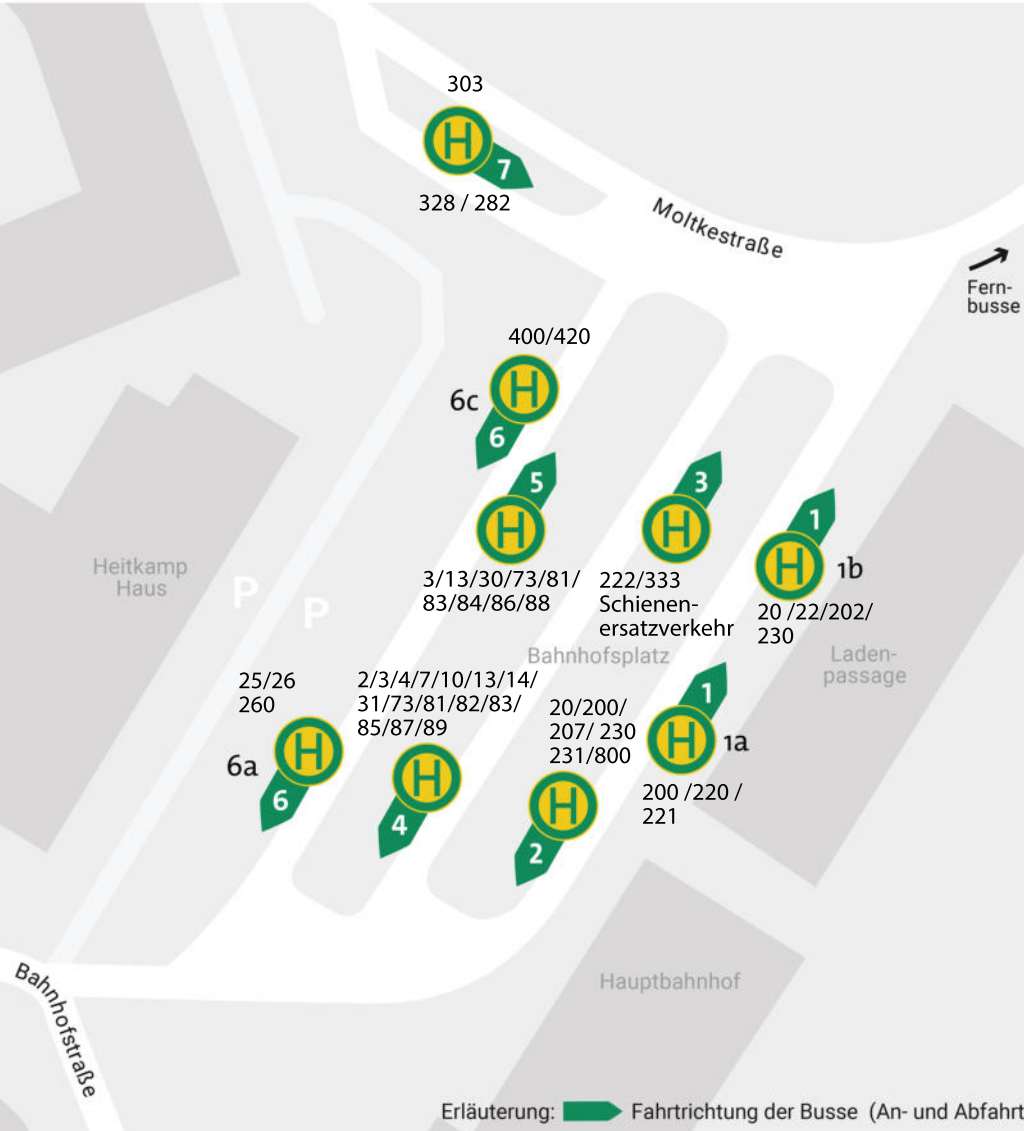

Abfahrten Bussteig 1a

- 200 Hermeskeil
- 220 Neumagen
- 221 Leiwen

Abfahrten Bussteig 1b

- 20 Osburg - Farschweiler - (Lorscheid)
- 22 Schweich
- 202 Osburg - Beuren
- 230 Kell am See

Abfahrten Bussteig 2

- 20 Porta Nigra - Kaiserthermen
- 200 Kaiserthermen
- 207 Greimerath
- 230 Kaiserthermen
- 231 Gusterath
- 800 Idar-Oberstein

Abfahrt Bussteig 3

- 222 RadBus Kell
- 333 RadBus Bernkastel-Kues
- SEV Schienenersatzverkehr

Abfahrten Bussteig 4

- 2 Heiligkreuz
- 3 Trier-Süd - St. Medard - Feyen
- 4 Petrisberg - Uni - Irsch
- 7 Auf der Hill - Kernscheid - Irsch
- 10 Südallee - Trier-West - Markusberg
- 13 Trier-Süd - Industriegeb. Zewen - Igel
- 14 Hochschule Trier
- 18 Biewer - Pfalzel - Trierer Hafen
- 31 Filsch - Gusterath - Pluwig - Bonerath
- 73 Trier-Süd - Euren

Bussteig 4 Sternverkehr

- 81 Trierweilerweg - Euren - Zewen - Igel
- 82 Heiligkreuz - Mariahof
- 83 Trier-Süd - St. Medard - Feyen
- 85 Heiligkreuz - Weismark - Castelnau
- 87 Pfalzel - Ehrang - Quint - Schweich
- 89 Karthaus - Konz - Roscheid