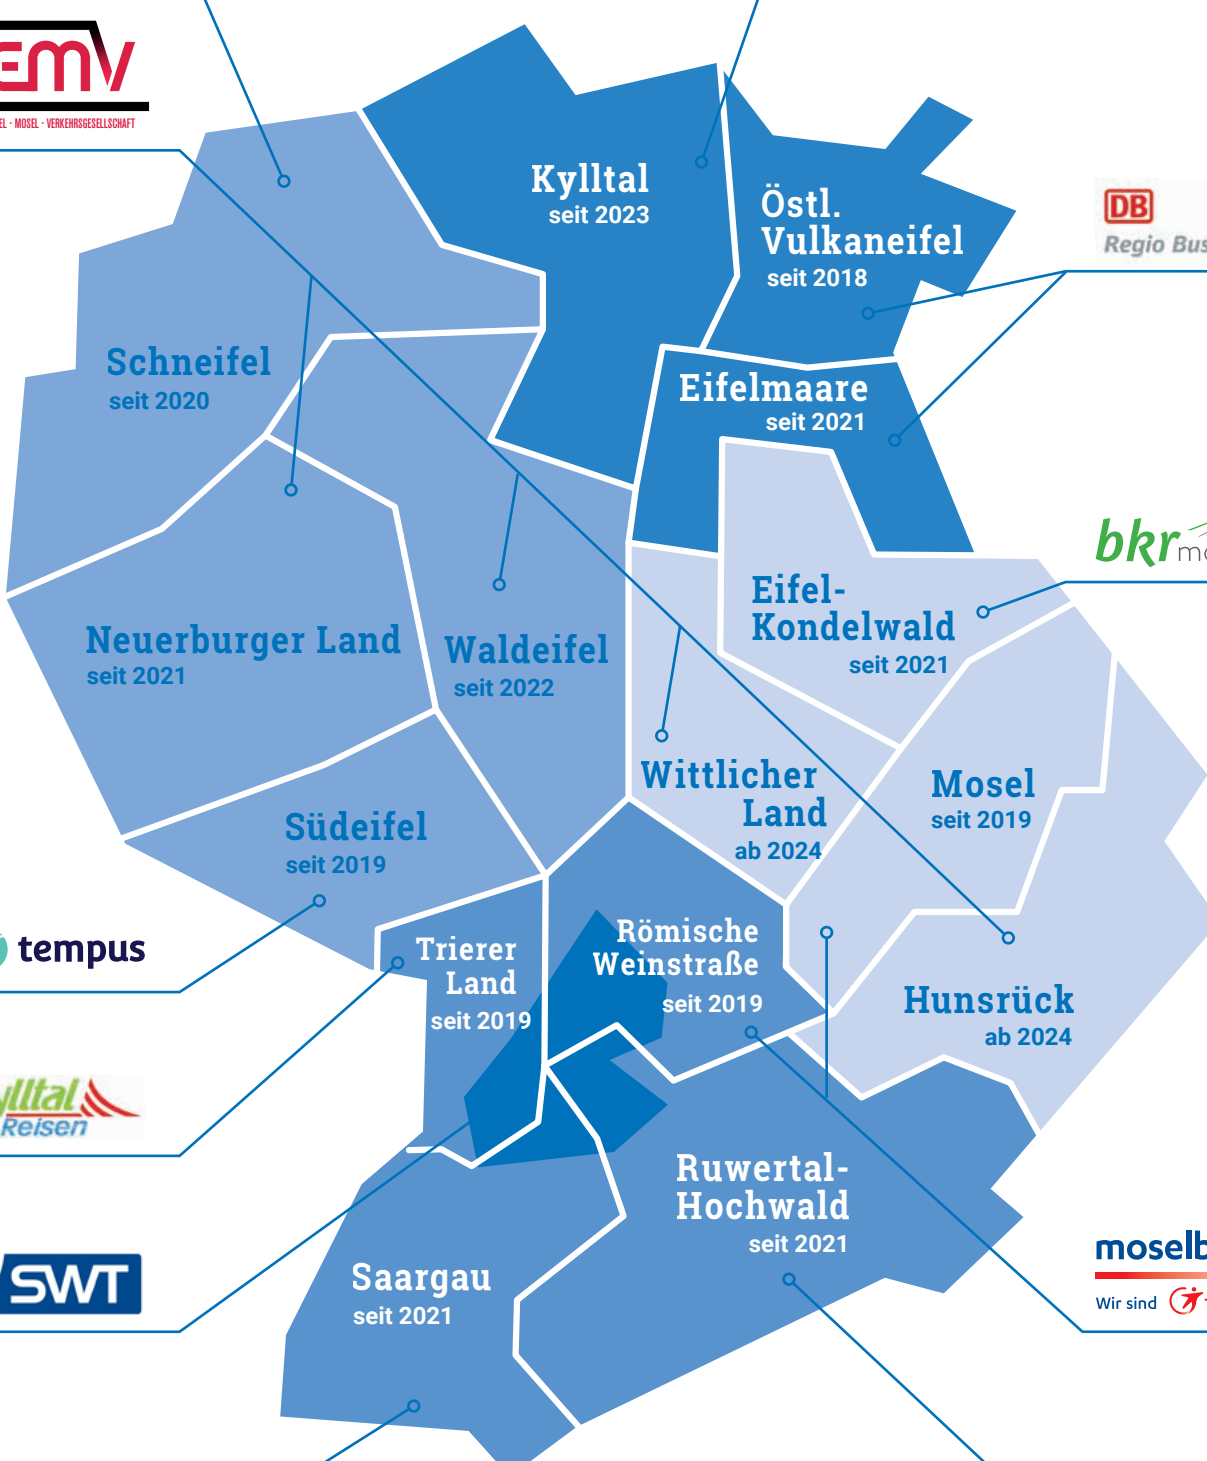

ANDRÉ
BUSVERKEHRE
andrea-bus.de

EMV
EIFEL - MOSEL - VERKEHRSGESELLSCHAFT

LR
LINDEN
Reisen

DB
Regio Bus Mitte

bkr mobility

tempus

Kylltal
Reisen

SWT

SAARGAU
linie on tour

moselbahn
Wir sind  transdev

Jozi-Reisen

- Eifelkreis Bitburg-Prüm
- Landkreis Vulkaneifel
- Landkreis Trier-Saarburg
- Landkreis Bernkastel-Wittlich
- Stadt Trier